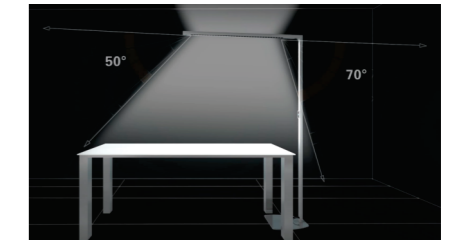

LED OPENING ANGLE/ ÁNGULO DE APERTURA LED