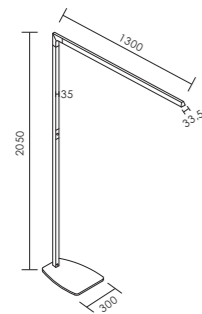

LINA FLOOR LAMP

FLOOR LAMP/ LÁMPARA DE PIE

PRODUCT FEATURE / CARACTERÍSTICAS

- | | |
|--|---|
| <ul style="list-style-type: none"> - LED lineal aluminum profile with optics. - Floor luminary - Direct and indirect lighting (Double emission). - Light and presence sensor. - Manual control. - DALI dimming. - Equipped with non-flicking driver and high lumen SMD LED chip. - Long lifespan up to 50,000 hours, low decay, low maintenance cost. - Distinguished end-caps. No screw to be appeared. No light leak. - High grade aluminum, high quality surface painting. - High efficiency PC and homogeneous light distribution, no shadow, anti-glare feature, easy installation to any shape. <p>Application: office, schools, hospitals, supermarkets, shopping mall, hotel, public areas, residences.</p> | <ul style="list-style-type: none"> - Perfil de aluminio lineal LED con óptica. - Luminaria de pie. - Iluminación directa e iluminación directa e indirecta (doble emisión). - Sensor de luz y de presencia. - Control manual. - Atenuación DALI. - Equipado en su interior con un driver libre de parpadeo y un chip LED SMD de alto lumen. - Vida útil de hasta 50,000 horas, baja degradación, bajo costo de mantenimiento. - Tapas finales distinguidas, sin tornillos a la vista, sin fugas de luz. - Aluminio de alta calidad, pintura superficial de alta calidad. - PC de alta eficiencia y distribución de luz homogénea, sin sombras, antideslumbrante, fácil instalación de cualquier forma. <p>Aplicación: oficina, escuelas, hospitales, supermercados, centros comerciales, hoteles, áreas públicas, residencias.</p> |
|--|---|

TECHNICAL DATA/ DATOS TÉCNICOS

Item No.	Dimension	Power	System Output
LINA FLOOR LAMP DOWN	1340*300*2050mm	30W	1824Lm
LINA FLOOR LAMP UP AND DOWN	1340*300*2050mm	UP10W-DOWN 30W	2700Lm

PRODUCT OPTIONS/ OPCIONES DEL PRODUCTO